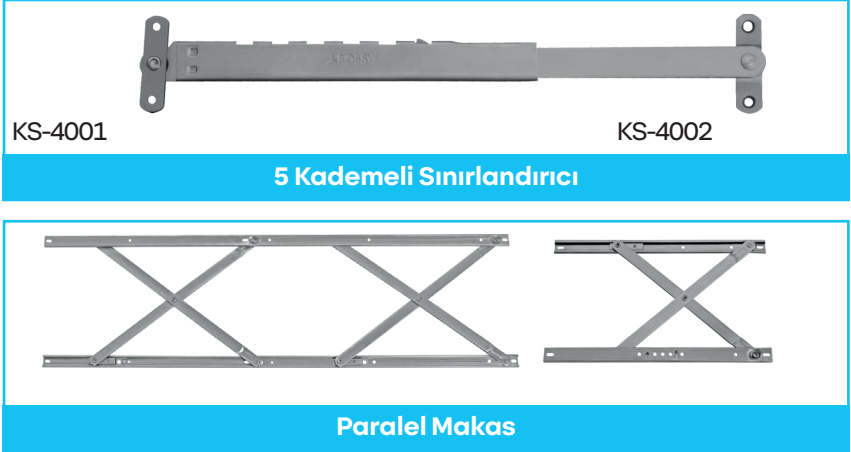

T: +90 312 911 72 50
M: +90 541 448 88 70

www.kaleaksesuar.com
info@kaleaksesuar.com

Güneşevler Mahallesi 17 Caddesi
N: 13/B 06160 Altındağ/ANKARA