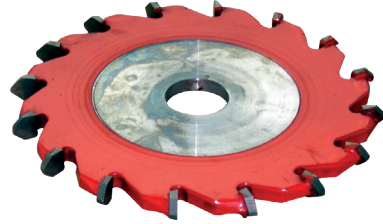

KL178 Kompozit Derz Bıçağı