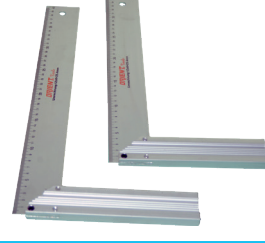

KL181 Orient L Cetvel