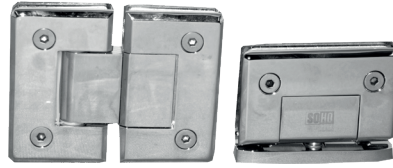

**KL211 Soudal Silikon**

**KL212 Wacker Silikon**

**KL213 TKS Cam Detaylı Aksesuar**

**KL214 Kahe Cam Detaylı Aksesuar**

**KL215 Cephe Mebranı 0,5 mm ve 1 mm**

**KL216 Alüminyum Emniyet Kilidi**

**KL217 Cam Cama Paraduş Menteşe**