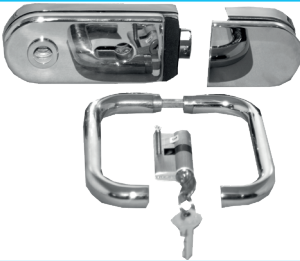

**KL211 Soudal Silikon**

**KL212 Wacker Silikon**

**KL213 TKS Cam Detaylı Aksesuar**

**KL214 Kahe Cam Detaylı Aksesuar**

**KL215 Cephe Mebranı 0,5 mm ve 1 mm**

**KL216 Alüminyum Emniyet Kilidi**

**KL217 Cam Cama Paraduş Menteşe**

**KL218 Kale Cam Detaylı Aksesuar**

**KL219 Cam Cama Kilit**

**KL220 Cam Kapı Aksesuarları Manet**

**KL221 Cam Cama Emniyet Kilidi**

**KL222 Üçlü Vantuz**

**KL223 Paslanmaz H Kol**

**KL224 Cam Cama Emniyet Kilit**