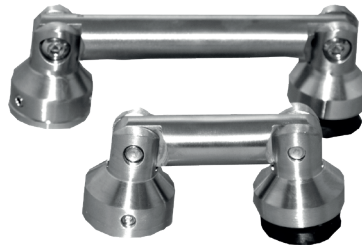

KL220 Cam Kapı Aksesuarları Manet